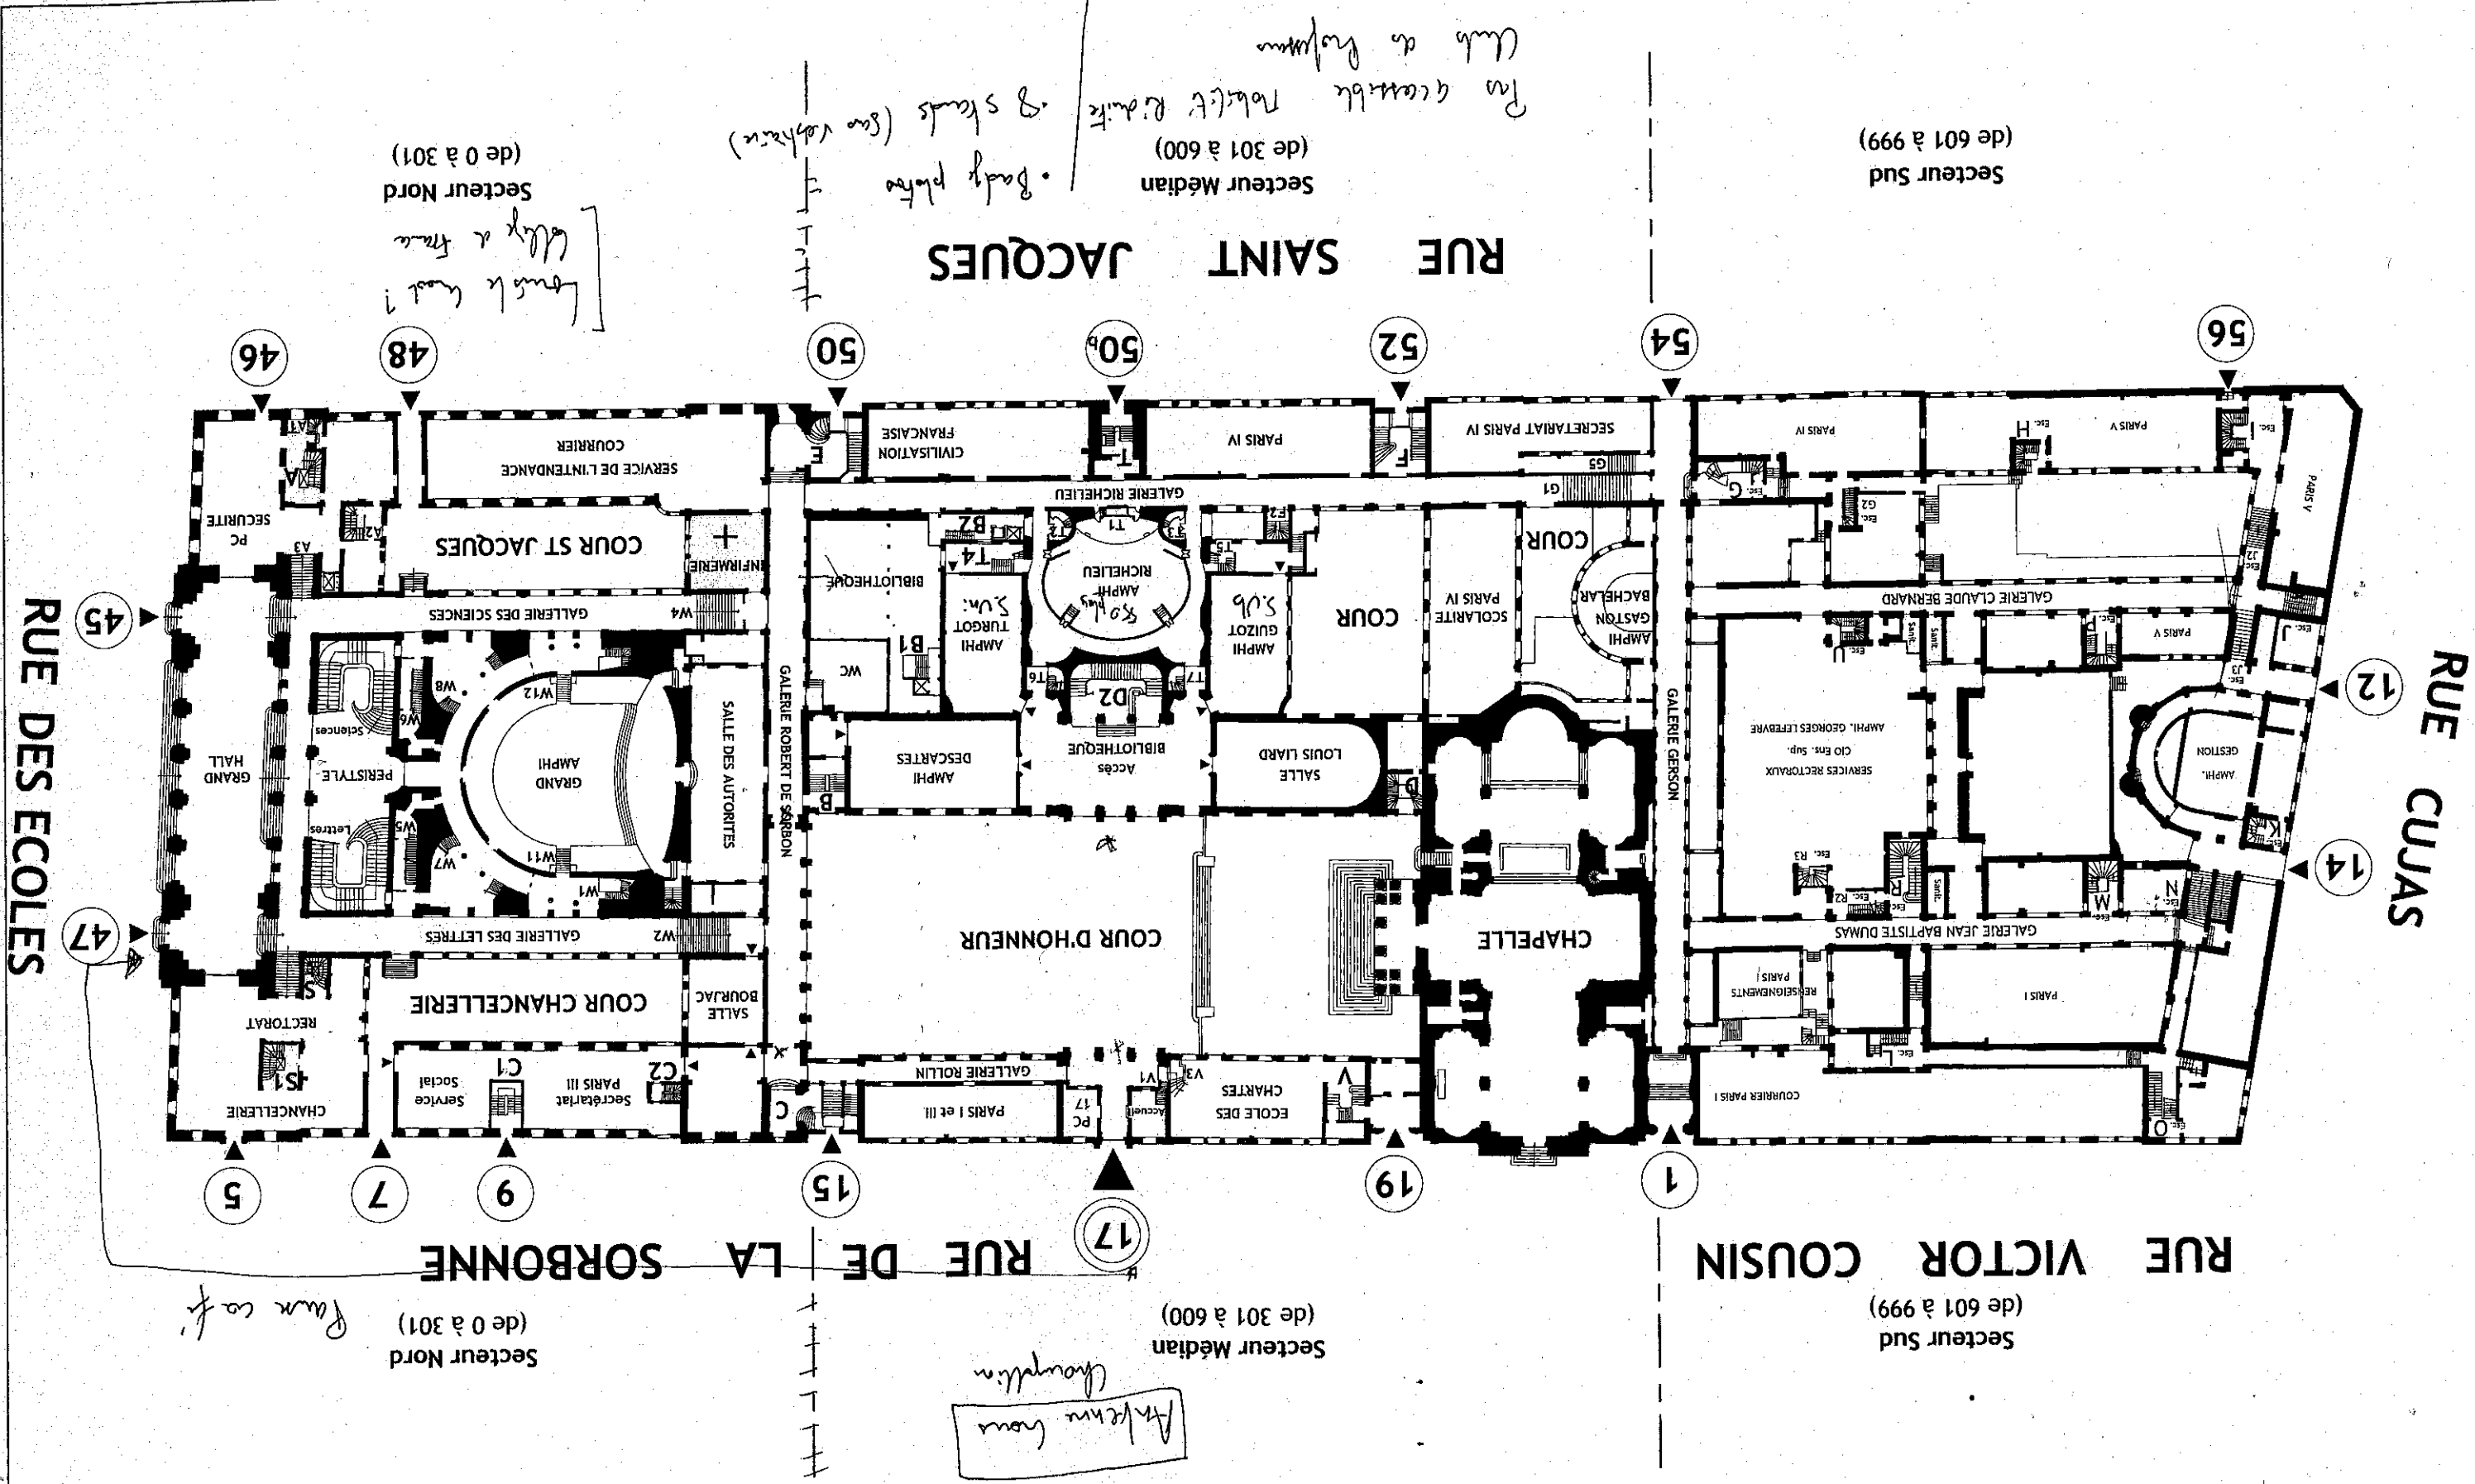

## PLAN de REPERAGE

Service de l'Intendance du Rectorat de Paris

RUE VICTOR COUSIN

Secteur Sud  
(de 601 à 999)

RUE DE LA SORBONNE

Secteur Nord  
(de 0 à 301)

Secteur Médian  
(de 301 à 600)

*Archevêché pour Choufflin*

RUE SAINT JACQUES

Secteur Médian  
(de 301 à 600)

*In accessible notable R. d'auit & Stalls (San Vahon)*

Secteur Sud  
(de 601 à 999)

Secteur Nord  
(de 0 à 301)

*L'auit de l'auit ?*

RUE DES ECOLES

RUE CUJAS

## PLAN de REPERAGE